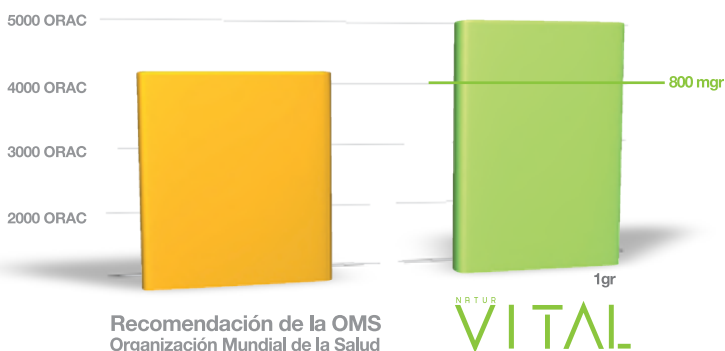

NATUR

VITAL

Tu porción diaria de
frutas y verduras

C.N. 161758.3

¿Qué es NaturVital?

NaturVital es un complemento alimentario a base de una selección de extractos 100% naturales de frutas y verduras, concentrando en él los fitonutrientes responsables de proporcionar un máximo poder antioxidante.

NaturVital nos aporta polifenoles, bioflavonoides, enzimas, vitaminas y minerales, nutrientes indispensables para tener una buena calidad de vida, proporcionando a nuestro organismo máximos beneficios, como el aumento de nuestra capacidad antioxidante que permite reducir los radicales libres causantes del envejecimiento, también disminuye el colesterol de forma natural y reduce los depósitos grasos en las arterias, responsables de causar problemas cardiovasculares.

¿Por qué tomar NaturVital?

La Organización Mundial de la Salud (OMS), recomienda tomar al menos 5 piezas de fruta y verdura al día. Nuestro estilo de vida actual con factores como el estrés, trabajo, niños, poco ejercicio físico y dietas poco equilibradas, hace que no podamos cumplir con esta norma, por eso NaturVital nos ayuda a cumplirlo.

NaturVital contiene todos los nutrientes necesarios que aportan 5 piezas de fruta y verdura recomendados por la Organización Mundial de la Salud, **que aporta unos 4000 ORAC***.

(*ORAC medición del poder antioxidante)

¿Que contiene NaturVital?

Los ingredientes de NaturVital por 2 cápsulas:

800 mg de extracto concentrado de frutas y verduras: uva, grosella, fresa, naranja amarga, pera, piña, melón, pomelo, cereza, papaya, albaricoque, arándano, hojas de té, tomate, zanahoria, col, cebolla, hojas de olivo y espárragos.

¿Quien puede tomar NaturVital?